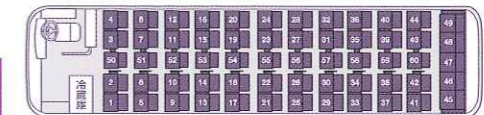

ゆったりとした後部サロンにこだわりのシート地を備えた、このクラスではトップランクを誇るくつろぎ感が自慢です。両側に配置した昇降手すりやホールド感のあるシートグリップなど安全面も十分に配慮されています。

- 乗車定員53名様 / 中2階バス
- 全長11.99m / 全幅2.49m / 全高3.52m
- 座席2人掛固定式32席 / 2人掛回転式8席 / 後部固定式5席 / 収納式補助椅子8席

ダイナミックな眺望が魅力

日野セレガ

後部サロン

TV&DVDビデオ カラオケ 冷蔵庫 湯沸かし器 ピンゴゲーム

53
SEATS

正席 45 / 補助席 8

柔らかな曲線で構成される優しい車内空間。中2階バスならではのダイナミックな眺望も魅力です。新技術の採用で車両全体の静粛性が高められています。

- 乗車定員53名様 / 中2階バス
- 全長11.99m / 全幅2.49m / 全高3.75m
- 座席2人掛固定式32席 / 2人掛回転式8席 / 後部固定式5席 / 収納式補助椅子8席

60人乗りユーティリティバス

三菱エアロクイーン

後部サロン

TV&VHSビデオ カラオケ 冷蔵庫 湯沸かし器 ピンゴゲーム

60
SEATS

正席 49 / 補助席 11

当社ラインナップの中でも、最も多くのお客様にご乗車いただける大型バスです。乗員定数60名というキャパシティを活かして、多様なニーズにお応えします。

- 乗車定員60名様 / 中2階バス
- 全長11.99m / 全幅2.49m / 全高3.35m
- 座席2人掛固定式32席 / 2人掛回転式8席 / 後部固定式5席 / 収納式補助椅子8席

27人乗りのゆとりある空間

日野リエッセ

後部サロン

TV&DVDビデオ カラオケ 冷蔵庫 湯沸かし器 ピンゴゲーム

27
SEATS

正席 27

27人乗りの明るく落ち着いた車内と、中型バスならではのフットワークの良さが自慢。ビジネス関連の接待やご送迎などにも、気軽にご利用いただけます。

- 乗車定員27名様 / 中型バス
- 全長8.99m / 全幅2.34m / 全高3.03m
- 座席2人掛固定式16席 / 2人掛回転式8席 / 後部固定式4席