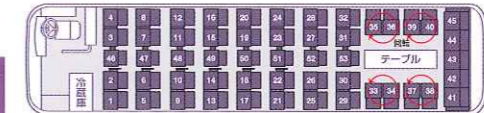

ゆったりとした後部サロンにこだわりのシート地を備えた、このクラスではトップランクを誇るくつろぎ感が自慢です。両側に配置した昇降手すりやホールド感のあるシートグリップなど安全面も十分に配慮されています。

- 乗車定員53名様 / 中2階バス
- 全長11.99m / 全幅2.49m / 全高3.52m
- 座席2人掛固定式32席 / 2人掛回転式8席 / 後部固定式5席 / 収納式補助椅子8席

ダイナミックな眺望が魅力

日野セレガ

後部サロン

TV&DVDビデオ カラオケ 冷蔵庫 湯沸かし器 ピンゴゲーム

53
SEATS

正席 45 / 補助席 8

柔らかな曲線で構成される優しい車内空間。中2階バスならではのダイナミックな眺望も魅力です。新技術の採用で車両全体の静粛性が高められています。

- 乗車定員53名様 / 中2階バス
- 全長11.99m / 全幅2.49m / 全高3.75m
- 座席2人掛固定式32席 / 2人掛回転式8席 / 後部固定式5席 / 収納式補助椅子8席

60人乗りユーティリティバス

三菱エアロクイーン

後部サロン

TV&VHSビデオ カラオケ 冷蔵庫 湯沸かし器 ピンゴゲーム

60
SEATS

正席 49 / 補助席 11

当社ラインナップの中でも、最も多くのお客様にご乗車いただける大型バスです。乗員定数60名というキャパシティを活かして、多様なニーズにお応えします。

- 乗車定員60名様 / 中2階バス
- 全長11.99m / 全幅2.49m / 全高3.35m
- 座席2人掛固定式32席 / 2人掛回転式8席 / 後部固定式5席 / 収納式補助椅子8席

27人乗りのゆとりある空間

日野リエッセ

後部サロン

TV&DVDビデオ カラオケ 冷蔵庫 湯沸かし器 ピンゴゲーム

27
SEATS

正席 27

27人乗りの明るく落ち着いた車内と、中型バスならではのフットワークの良さが自慢。ビジネス関連の接待やご送迎などにも、気軽にご利用いただけます。

- 乗車定員27名様 / 中型バス
- 全長8.99m / 全幅2.34m / 全高3.03m
- 座席2人掛固定式16席 / 2人掛回転式8席 / 後部固定式4席